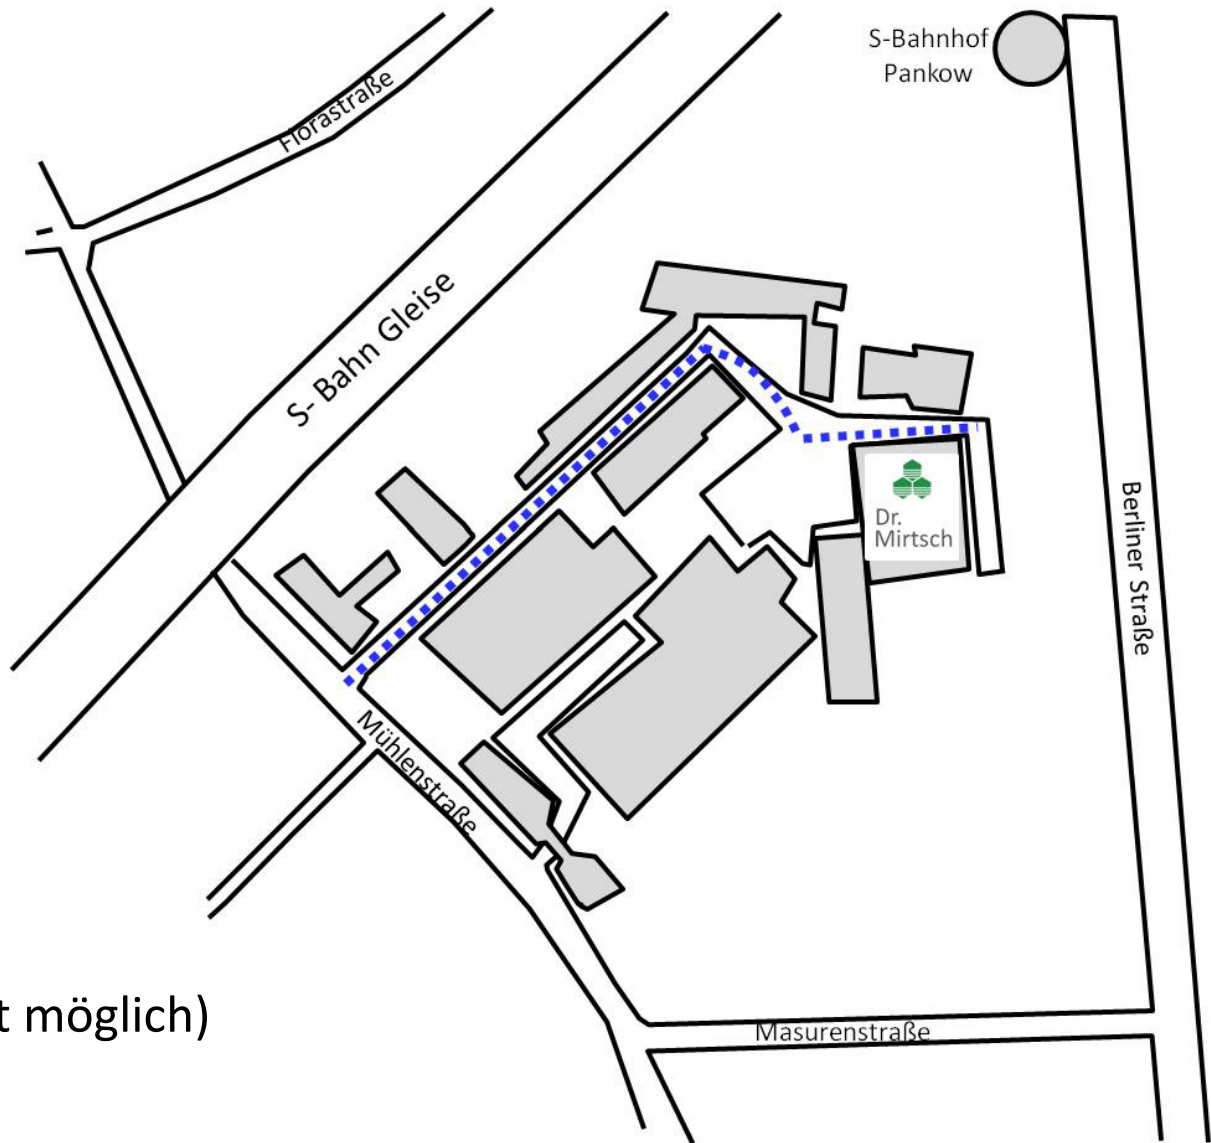

Dr. Mirtsch
Wölbstrukturierung GmbH

Adresse:
Mühlenstraße 62, Geb. 4
13187 Berlin
(Zugang über Berliner Str. nicht möglich)

Tel: (030) 91745248